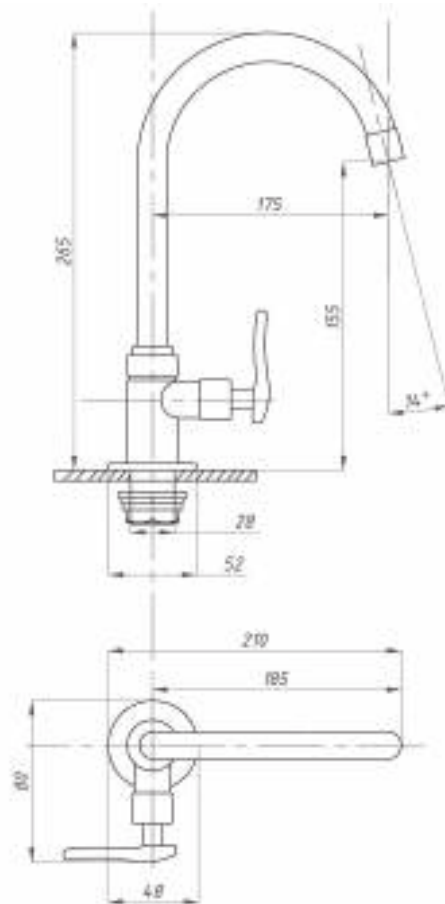

Кран для одной воды
серия: ПЛЮС
арт. **PSM-905-89**
материал: Латунь
кран-букса
гибкая подводка: нет
тип: Кр-ЦБА

Кран для одной воды
серия: ПЛЮС
арт. **PSM-906-008**
материал:
Нерж. сталь AISI 304
кран-букса
гибкая подводка: нет
тип: Кр-ЦБА