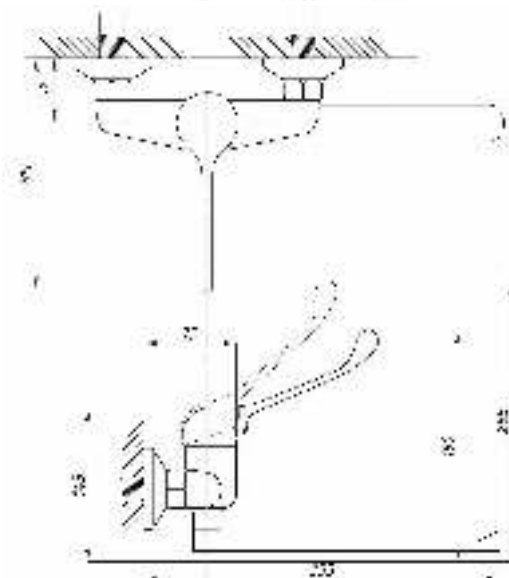

Смеситель для раковины и кухни настенный локтевой
серия: МЕДИК
арт. **PSM-508-055**
материал: Латунь
картридж: 40мм
эксцентрики: Евро
тип: См-УмлРНА,
См-МЛРНА