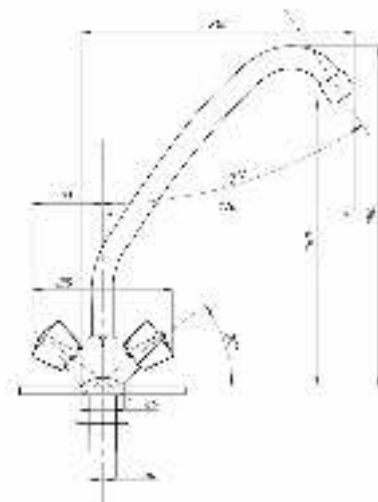

65

77

80

89

99

Смеситель для кухни и раковины
серия: СТАНДАРТ-А
арт. **PSM-127-89**
материал: Латунь
кран-буксы
гибкая подводка: нет
тип: См-МДЦБА

04

06