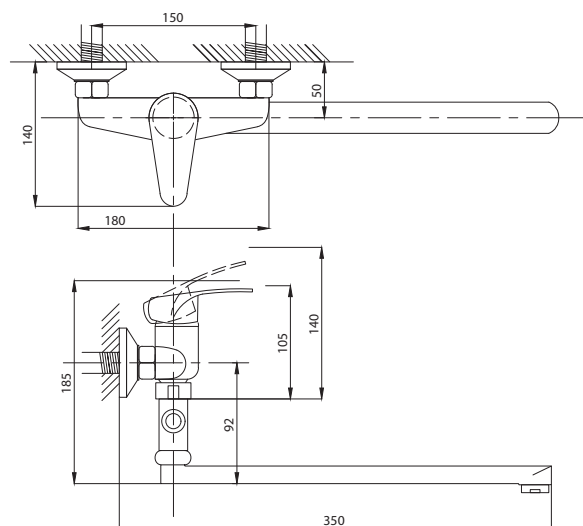

серия КОМПЛЕКТАЦИЯ

Смеситель для ванны
серия: КОМПЛЕКТАЦИЯ
арт. **PSM-104-1**
материал: Латунь
картридж: 35мм.
дивертор: Вытяжной
эксцентрики: Евро
тип: См-ВОРНШЛА

Смеситель для ванны
с душем
серия: КОМПЛЕКТАЦИЯ
арт. **PSM-104-2**
материал: Латунь
картридж: 35мм
дивертор: Керамиче-
ский
эксцентрики: Евро
тип: См-ВУОРНШЛА