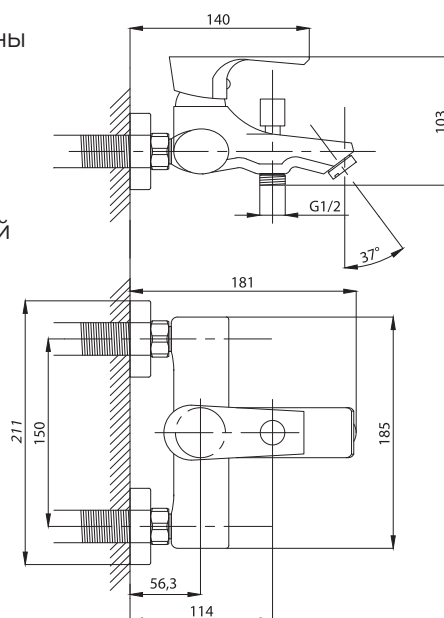

Смеситель для ванны
с душем
серия: ЭЛИТ
арт. **PSM-100-1**
материал: Латунь
картридж: 35мм
дивертор: вытяжной
эксцентрики: Евро
тип: См-ВОРНШЛА